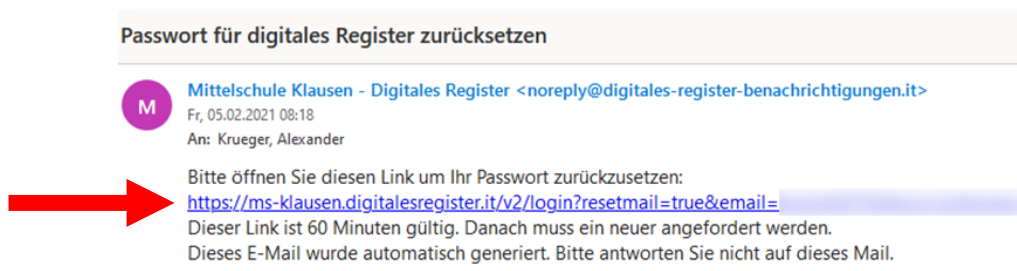

Zurücksetzen des Passwortes des digitalen Registers

1. Klicken Sie auf der Startseite des Registers (zu erreichen über <https://ms-klausen.digitalesregister.it/>) oder über den Link auf unserer Homepage <http://www.mittelschule-klausen.it/>) auf „**Passwort vergessen**“.

2. Geben Sie anschließend Ihren Benutzernamen (st...) und die zugehörige E-Mail-Adresse ein und klicken Sie anschließend auf „**PASSWORT ZURÜCKSETZEN**“.

Hinweise:

Die einzugebende E-Mail-Adresse entspricht jener, die Sie beim Antrag auf Zugang zum digitalen Register angegeben haben. Sollte sich diese E-Mail-Adresse inzwischen geändert haben oder Sie keinen Zugriff mehr darauf haben, muss über ein entsprechendes Formular die Änderung Ihrer E-Mail-Adresse beantragt werden. Dieses Formular kann über Ihr Kind im Sekretariat abgeholt und auch dort wieder abgegeben werden.

Sollten Sie Ihren Benutzernamen nicht mehr wissen, dann kontaktieren Sie bitte das Sekretariat.

3. Sie erhalten nun auf die von Ihnen angegebene Adresse eine E-Mail mit einem Link. Diesen müssen Sie innerhalb 60 Minuten anklicken, da er ansonsten nicht mehr gültig ist. Sollten Sie keine E-Mail erhalten haben, so überprüfen Sie bitte, ob die E-Mail im Spam-Ordner oder im Junk-Mail-Ordner Ihres E-Mail-Anbieters gelandet ist.